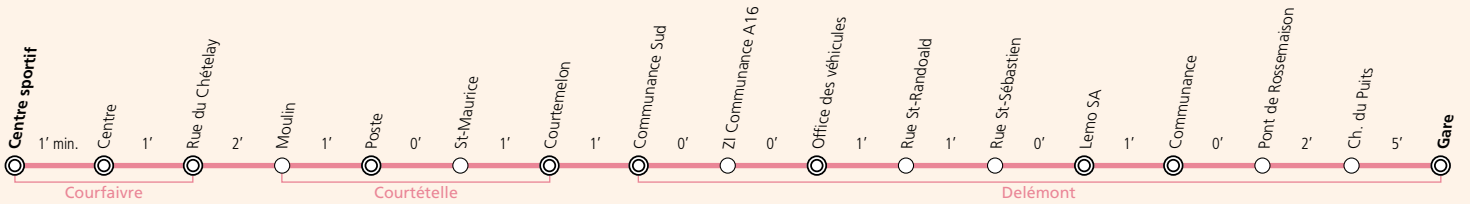

Lundi au vendredi sauf fêtes générales																		
Courfaivre, Centre sportif		05:51	06:51	07:51	08:42	09:42	10:42	11:42	12:51	13:42	14:42	15:51	16:51	17:51	18:51	19:51	20:30	21:30	22:30	23:30
Courfaivre, Centre		05:52	06:52	07:52	08:43	09:43	10:43	11:43	12:52	13:43	14:43	15:52	16:52	17:52	18:52	19:52	20:31	21:31	22:31	23:31
Courfaivre, Châtelay (gare)		05:53	06:53	07:53	08:44	09:44	10:44	11:44	12:53	13:44	14:44	15:53	16:53	17:53	18:53	19:53	20:32	21:32	22:32	23:32
Courtételle, Poste		05:56	06:56	07:56	08:47	09:47	10:47	11:47	12:56	13:47	14:47	15:56	16:56	17:56	18:56	19:56	20:35	21:35	22:35	23:35
Courtételle, Courtemelon		05:57	06:57	07:57	08:48	09:48	10:48	11:48	12:57	13:48	14:48	15:57	16:57	17:57	18:57	19:57	20:36	21:36	22:36	23:36
Delémont, Communance Sud		05:58	06:58	07:58	08:49	09:49	10:49	11:49	12:58	13:49	14:49	15:58	16:58	17:58	18:58	19:58	20:37	21:37	22:37	23:37
Delémont, office des véhicules		05:58	06:58	07:58	08:49	09:49	10:49	11:49	12:58	13:49	14:49	15:58	16:58	17:58	18:58	19:58	20:37	21:37	22:37	23:37
Delémont, Lemo SA		06:00	07:00	08:00	08:51	09:51	10:51	11:51	13:00	13:51	14:51	16:00	17:00	18:00	19:00	20:00	20:39	21:39	22:39	23:39
Delémont, Communance		06:01	07:01	08:01	08:52	09:52	10:52	11:52	13:01	13:52	14:52	16:01	17:01	18:01	19:01	20:01	20:40	21:40	22:40	23:40
Delémont, gare		06:08	07:08	08:08	08:59	09:59	10:59	11:59	13:08	13:59	14:59	16:08	17:08	18:08	19:08	20:08	20:47	21:47	22:47	23:47
Correspondances trains	Delémont, Dp	06:24	07:24	08:24	09:24	10:24	11:24	12:24	13:24	14:24	15:24	16:24	17:24	18:24	19:24	20:24	20:50	21:50	22:50	23:50
	Porrentruy, Ar	06:52	07:52	08:52	09:52	10:52	11:52	12:52	13:52	14:52	15:52	16:52	17:52	18:52	19:52	20:52	21:17	22:17	23:17	00:17
	Delémont, Dp	06:12	07:12	08:12	09:12	10:12	11:12	12:12	13:12	14:12	15:12	16:12	17:12	18:12	19:12	20:12	21:12	22:12		
	Bienne, Ar	06:40	07:41	08:41	09:41	10:41	11:41	12:41	13:41	14:41	15:41	16:41	17:41	18:41	19:41	20:41	21:41	22:41		
	Lausanne, Ar	07:45	08:45	09:45	10:45	11:45	12:45	13:45	14:45	15:45	16:45	17:45	18:45	19:45	20:45	21:45	22:45	23:45		
Genève, Ar																				
Delémont, Dp	06:23	07:23	08:23	09:23	10:23	11:23	12:23	13:23	14:23	15:23	16:23	17:23	18:23	19:23	20:23	21:23	22:23	23:23		
Basel, Ar	06:53	07:53	08:53	09:53	10:53	11:53	12:53	13:53	14:53	15:53	16:53	17:53	18:53	19:53	20:53	21:53	22:53	23:53		

Pour les courses de nuit, voir horaire Noctambus

CarPostal Suisse SA (PAG)
Région Ouest
Place de la Poste 4
2800 Delémont
0848 40 20 40
Fax 058 667 69 69
www.carpostal.ch
ouest@carpostal.ch

Horaire en ligne: carpostal.ch

☒ Annonce préalable requise au plus tard 24h à l'avance au 0848 40 20 40 (selon horaires ci-contre).

☒ Groupes: réservation au 0848 40 20 40 du lundi au jeudi de 08h00 à 12h00 et 13h30 à 17h00 (vendredi jusqu'à 16h00). Pour les dimanches, lundis, et fêtes générales, annonce jusqu'à 12h00 le jour ouvrable précédent