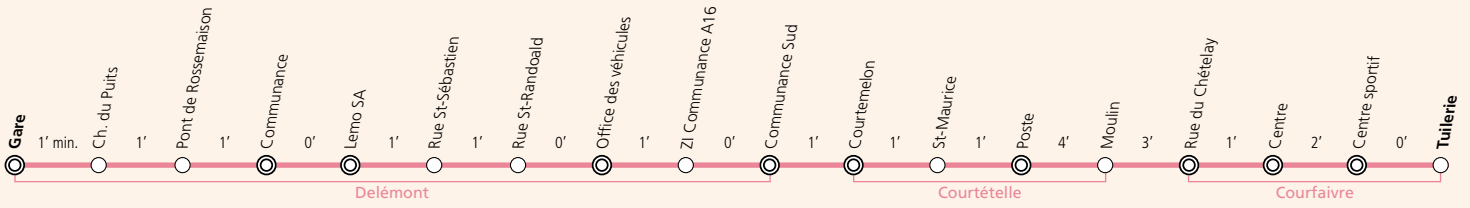

15 Delémont-Courtételle-Courfaivre

		Lundi au vendredi sauf fêtes générales																	
Correspondances trains	Basel, Dp	06:03	07:03	08:03	09:03	10:03	11:03	12:03	13:03	14:03	15:03	16:03	17:03	18:03	19:03	20:03	21:03	22:03	23:03
	Delémont, Ar	06:37	07:37	08:37	09:37	10:37	11:37	12:37	13:37	14:37	15:37	16:37	17:37	18:37	19:37	20:37	21:37	22:37	23:37
	Genève, Dp																		
	Lausanne, Dp		06:15	07:15	08:15	09:15	10:15	11:15	12:15	13:15	14:15	15:15	16:15	17:15	18:15	19:15	20:15	21:15	22:15
	Bienne, Dp	06:19	07:19	08:19	09:19	10:19	11:19	12:19	13:19	14:19	15:19	16:19	17:19	18:19	19:19	20:19	21:19	22:19	23:19
	Delémont, Ar	06:48	07:48	08:48	09:48	10:48	11:48	12:48	13:48	14:48	15:48	16:48	17:48	18:48	19:48	20:48	21:48	22:48	23:48
	Porrentruy, Dp	06:06	07:06	08:06	09:06	10:06	11:06	12:06	13:06	14:06	15:06	16:06	17:06	18:06	19:06	20:06	21:06	22:06	23:06
Delémont, Ar	06:36	07:36	08:36	09:36	10:36	11:36	12:36	13:36	14:36	15:36	16:36	17:36	18:36	19:36	20:36	21:36	22:36	23:36	
→		10	10																
Delémont, gare		06:52	07:52	09:01	10:01	11:01	12:03	12:52	14:01	15:01	15:52	16:52	17:52	18:52	19:52	20:52	21:52	22:52	23:52
Delémont, Communance		06:55	07:55	09:04	10:04	11:04	12:06	12:55	14:04	15:04	15:55	16:55	17:55	18:55	19:55	20:55	21:55	22:55	23:55
Delémont, Lemo SA		06:55	07:55	09:04	10:04	11:04	12:06	12:55	14:04	15:04	15:55	16:55	17:55	18:55	19:55	20:55	21:55	22:55	23:55
Delémont, office des véhicules		06:57	07:57	09:06	10:06	11:06	12:08	12:57	14:06	15:06	15:57	16:57	17:57	18:57	19:57	20:57	21:57	22:57	23:57
Delémont, Communance Sud		06:58	07:58	09:07	10:07	11:07	12:09	12:58	14:07	15:07	15:58	16:58	17:58	18:58	19:58	20:58	21:58	22:58	23:58
Courtételle, Courtemelon		06:59	07:59	09:08	10:08	11:08	12:10	12:59	14:08	15:08	15:59	16:59	17:59	18:59	19:59	20:59	21:59	22:59	23:59
Courtételle, Poste		07:01	08:01	09:10	10:10	11:10	12:12	13:01	14:10	15:10	16:01	17:01	18:01	19:01	20:01	21:01	22:01	23:01	00:01
Courfaivre, Châtelay (gare)		07:08	08:04	09:13	10:13	11:13	12:15	13:08	14:13	15:13	16:04	17:04	18:04	19:04	20:04	21:04	22:04	23:04	00:04
Courfaivre, Centre		07:09	08:05	09:14	10:14	11:14	12:16	13:09	14:14	15:14	16:05	17:05	18:05	19:05	20:05	21:05	22:05	23:05	00:05
Courfaivre, Tuilerie		07:11	08:07	09:16	10:16	11:16	12:18	13:11	14:16	15:16	16:07	17:07	18:07	19:07	20:07	21:07	22:07	23:07	00:07