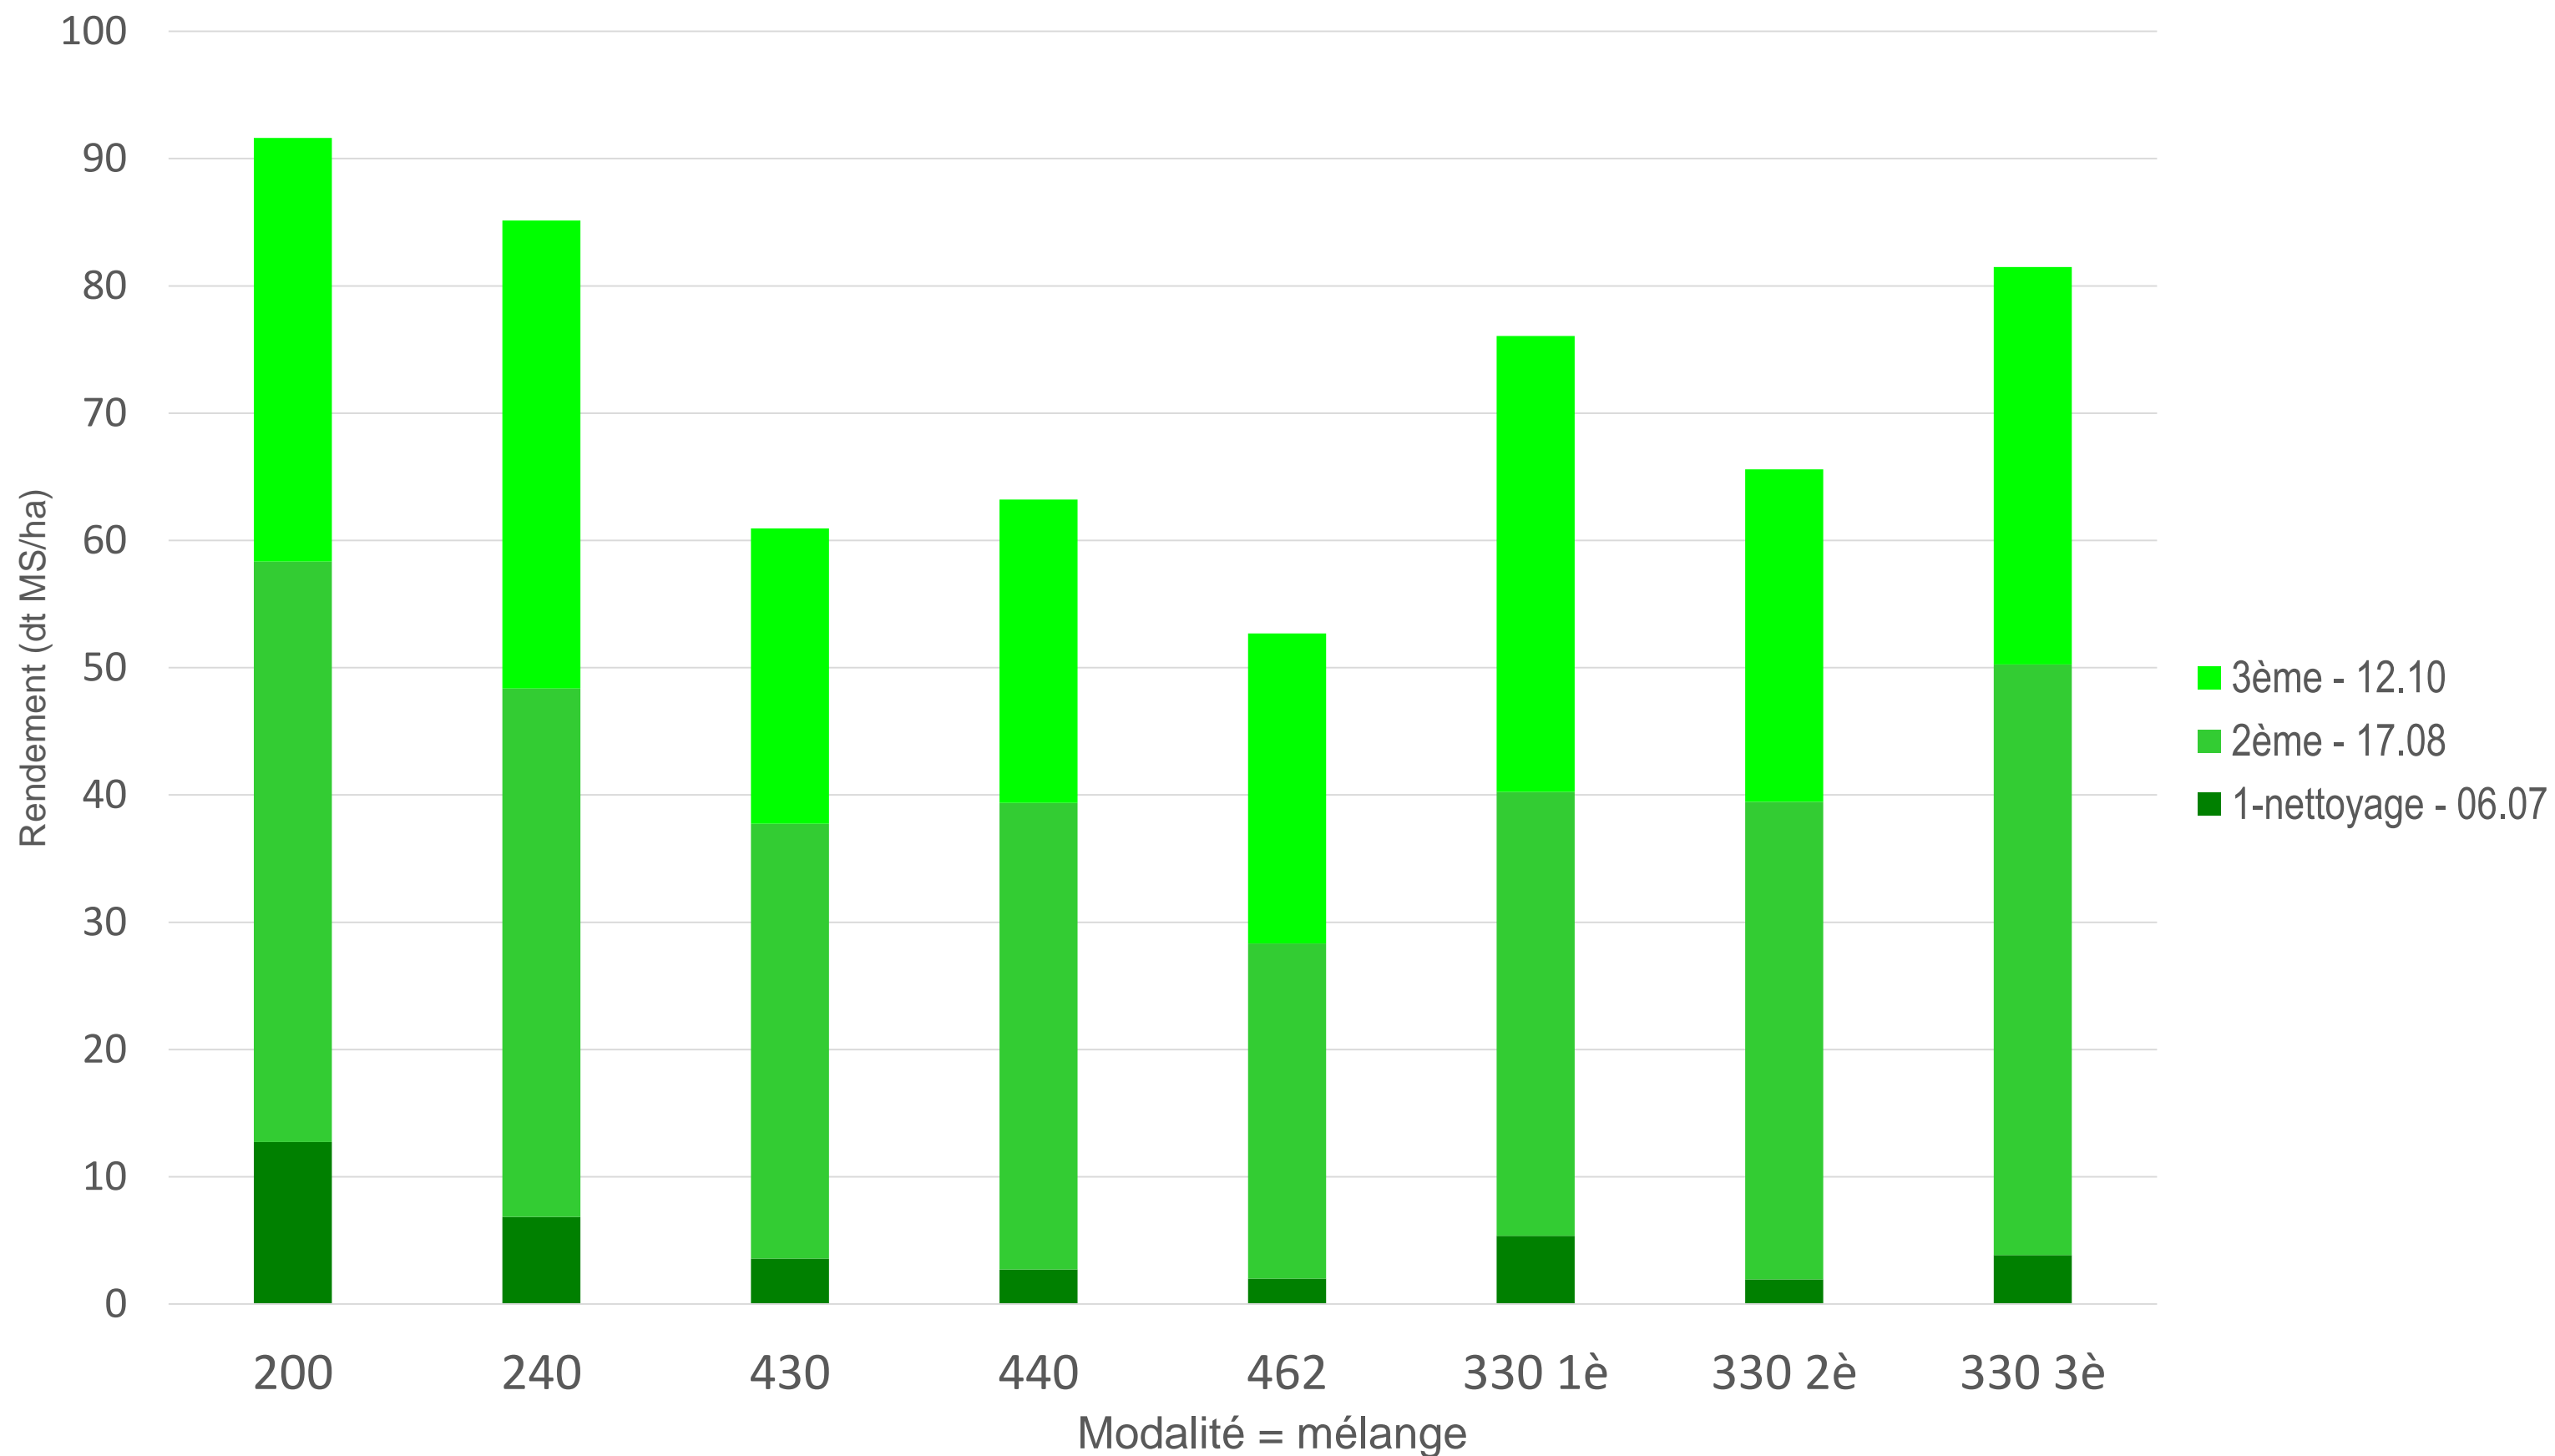

Essai herb'ficiency, 2016 :
Comparaison de 6 mélanges fourragers.

Rendement sec (dt MS/ha) par mélange et par coupe, lieu La Theurre, semé le 21.04.2016

Essai herb'fience, 2016 :
 Comparaison de 6 mélanges fourragers.

Composition botanique par mélange et par coupe, lieu La Theurre, semé le 21.04.2016